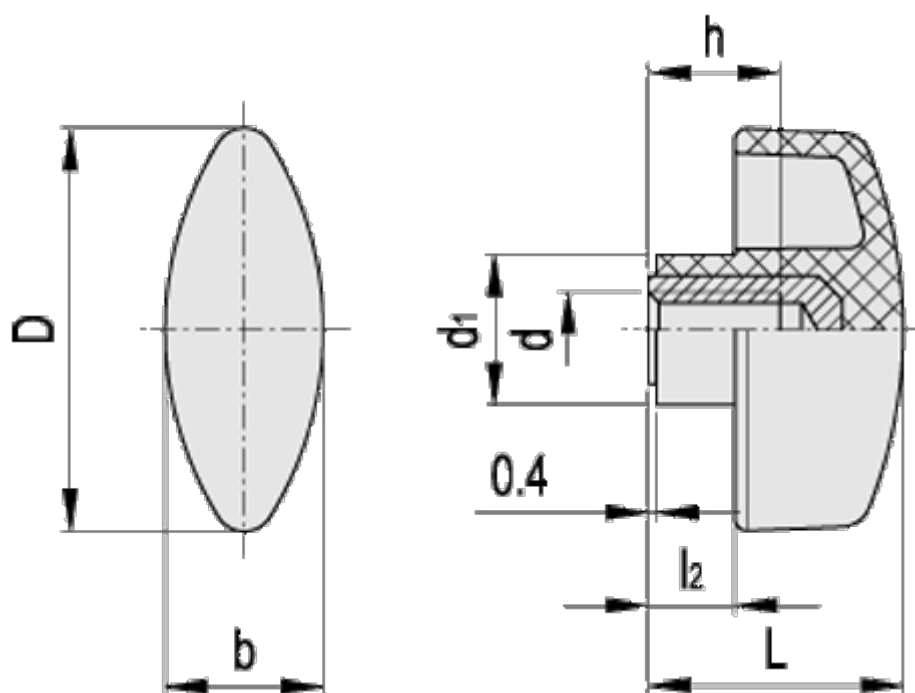

Varenummer: 2302008801
Beskrivelse: E+G Vingemøtrik
CTL.476/56 B-M10

Mål

| | |
|--------|--------|
| b | = 21.0 |
| D | = 56 |
| d1 | = 18.5 |
| Gevind | = M10 |
| h | = 13 |
| L | = 31.0 |
| l2 | = 11.0 |